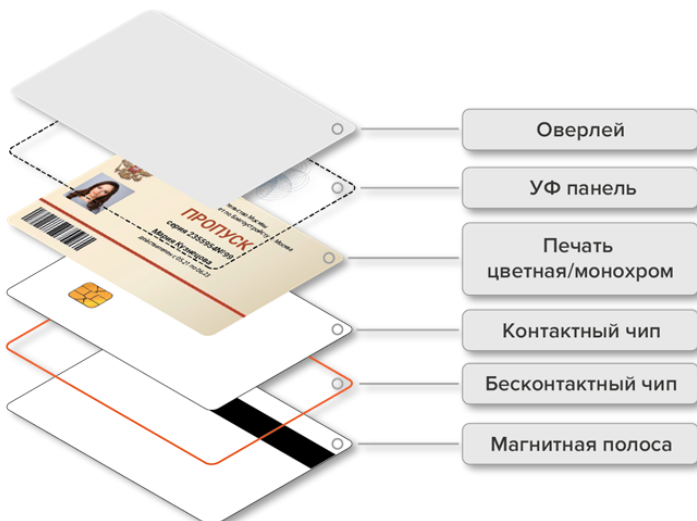

Стальная надежная рама! Нет деформации корпуса с течением времени!