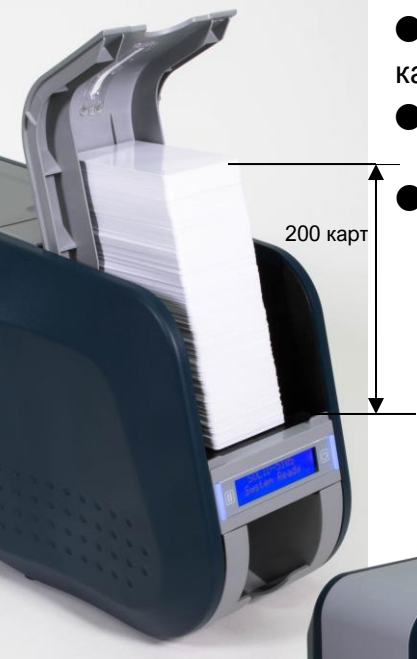

- Высокая скорость печати
- Технология печати высокого качества FINE™ Imaging Technology
- Мощный CPU процессор
- Подающий лоток заготовок ID карт:
  - Стандарт: 100 карт
  - **С открытым лотком: 200 карт**
  - Гнездо для подачи карт по 1 штуке
- Запатентованный скоростной Ламинатор (fast direct lamination)