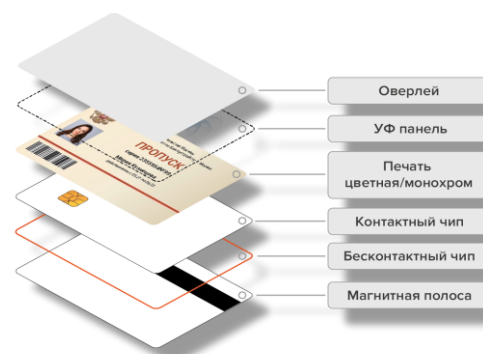

Модель «D» с флиппером

Цветные ленты

УМСКО	250 карт/ролик	Полноцветная лента со смоляным черным слоем и оверлеем
УМСКОК	200 карт/ролик	Полноцветная лента со смоляным черным слоем и оверлеем и черным слоем для обратной стороны
УМСФКО	200 карт/ролик	Полноцветная лента с УФ панелью, смоляным черным слоем и оверлеем
НУМСКО	350 карт/ролик	Полупанельная цветная лента со смоляным черным покрытием и оверлеем
ЗУМСКО	400 карт/ролик	1/3 панели размера цветная лента с черным смоляным слоем и оверлеем

Монохромные ленты

КО	100 карт/ролик 250 карт/ролик	Черная с Оверлеем
K	200 карт/ролик	Черная
W	350 карт/ролик	Белая
B	1200 карт/ролик	Синяя
R	1200 карт/ролик	Красная
MG	1200 карт/ролик	Металлическая золотая
MS	1200 карт/ролик	Металлическая серебряная
SO	1200 карт/ролик	Стираемая полоса (Scratch-Off)